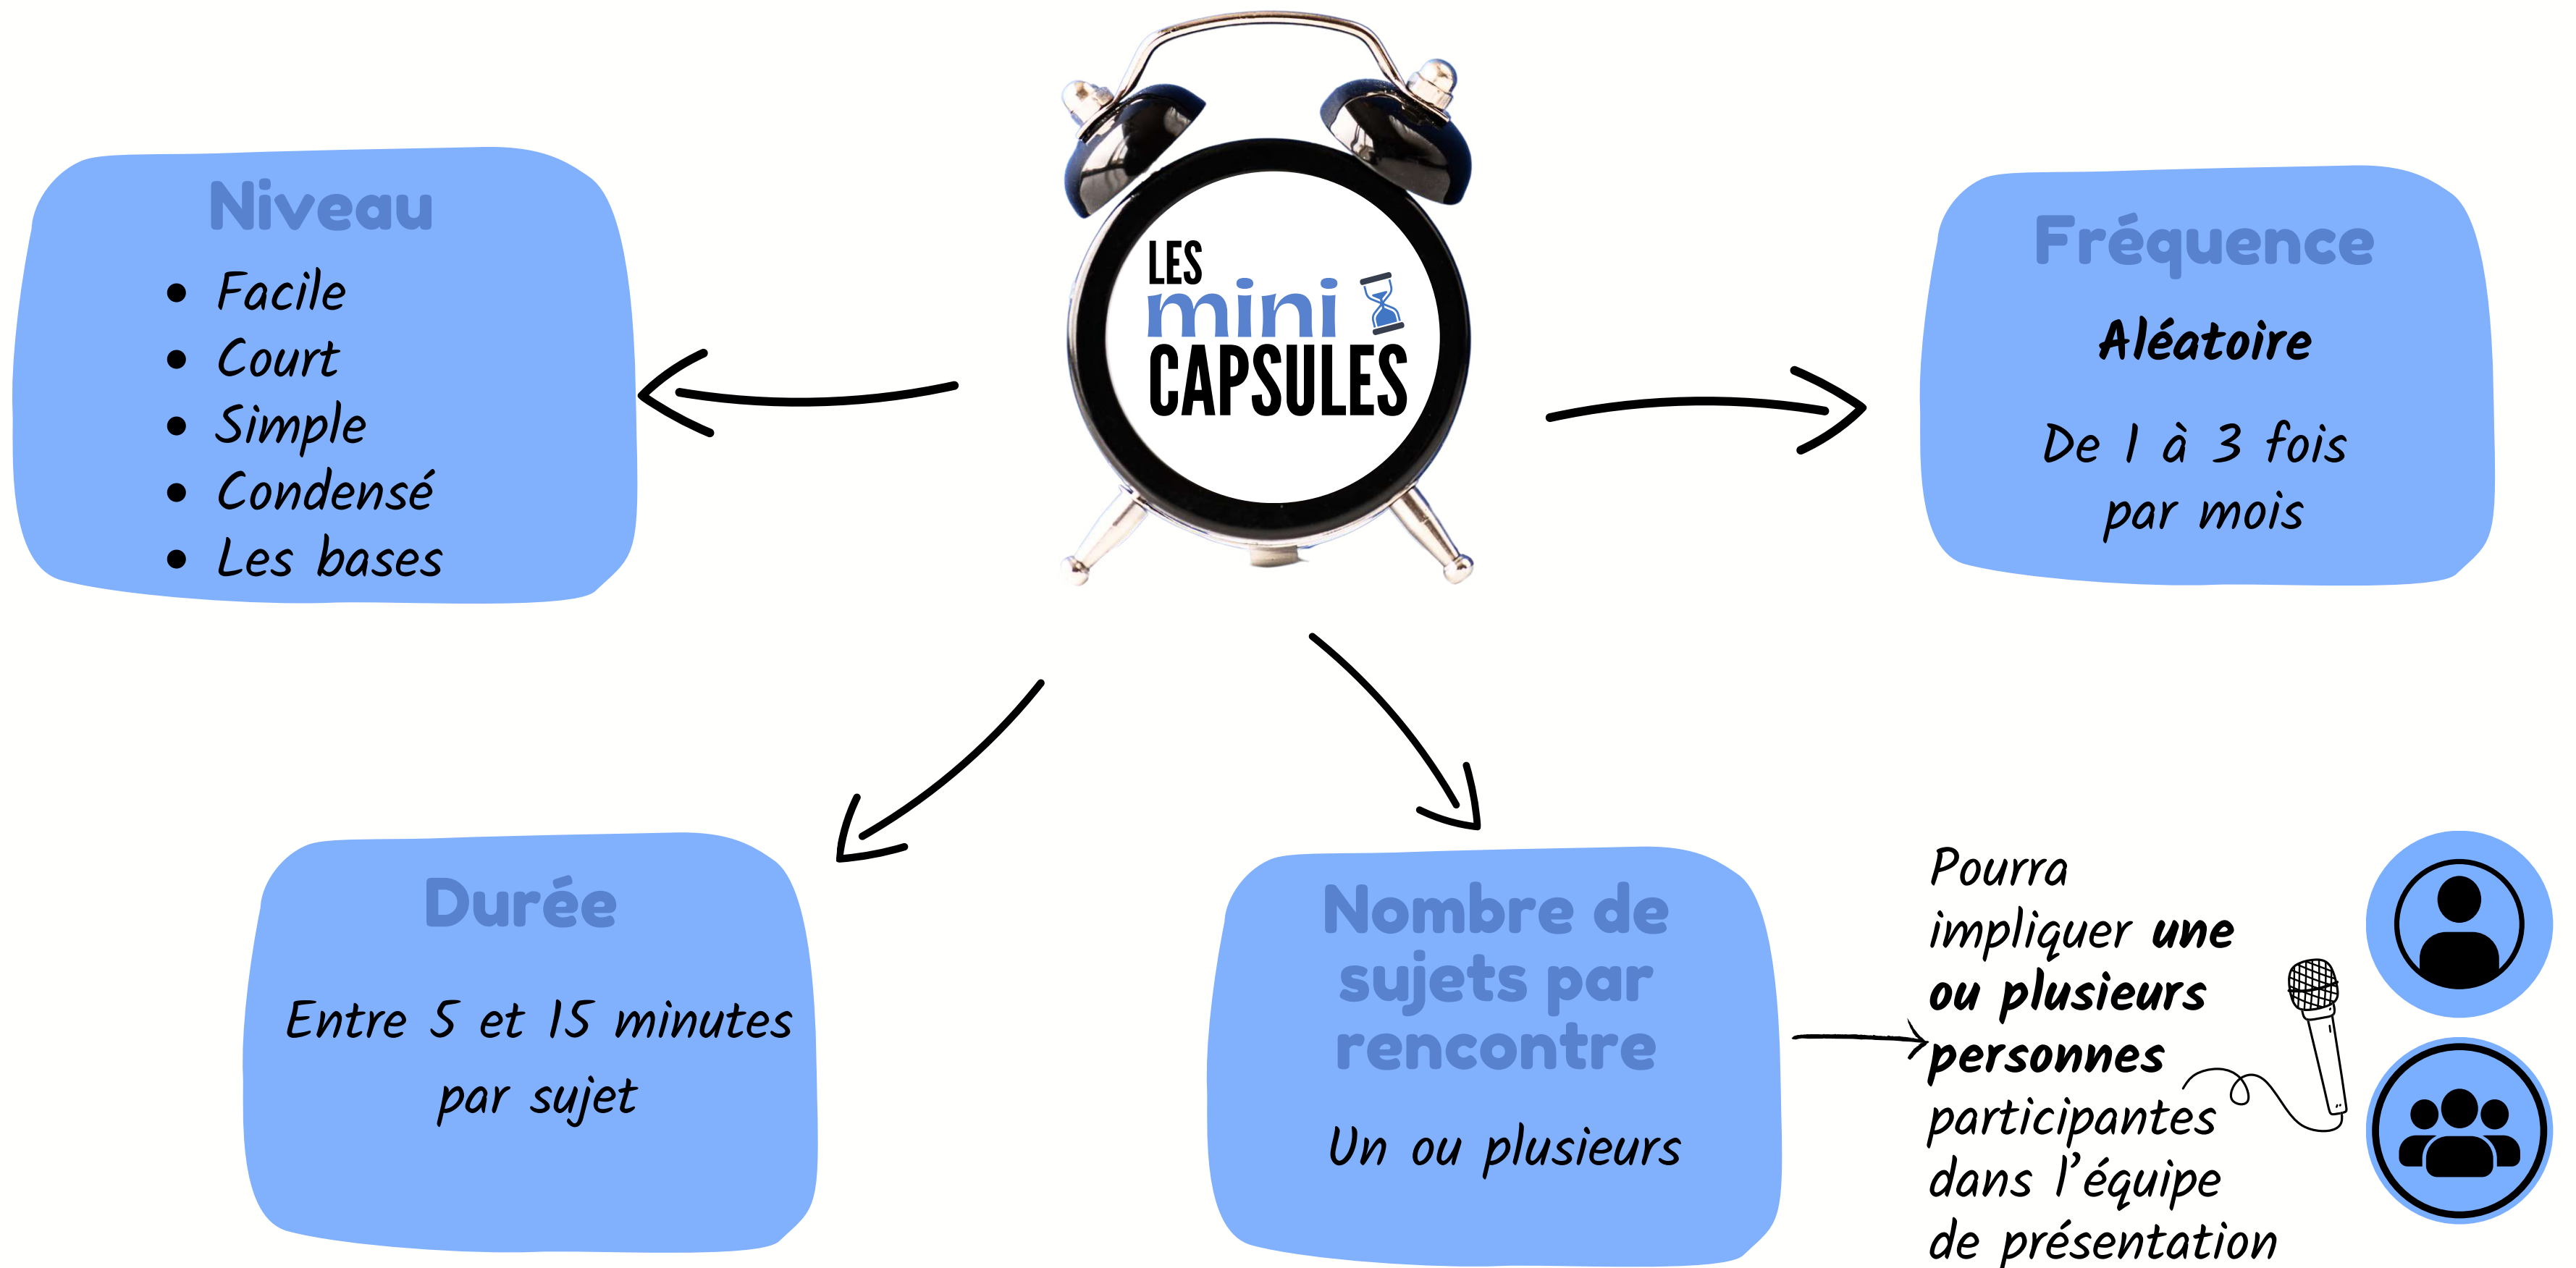

BIENTÔT

UNE NOUVELLE CHRONIQUE

10 janvier 2024

CLUB INFORMATIQUE VRAIS BRANCHÉS DE LONGUEUIL

civbdl.org

NOUVELLE FORMULE DE PRÉSENTATION

DONT LE CONCEPT EST LIÉ AU TEMPS

NOUVELLE FORMULE DE PRÉSENTATION

Dont le principe est basé sur

L'accessibilité

La simplicité

LE CONTENU DE CES MINI CAPSULES

- *Trucs et astuces*
- *Découverte*
- *Mise à jour*
- *Mise à niveau*

- *Nouveauté*
- *Sujet particulier*
- *Intelligence artificielle*