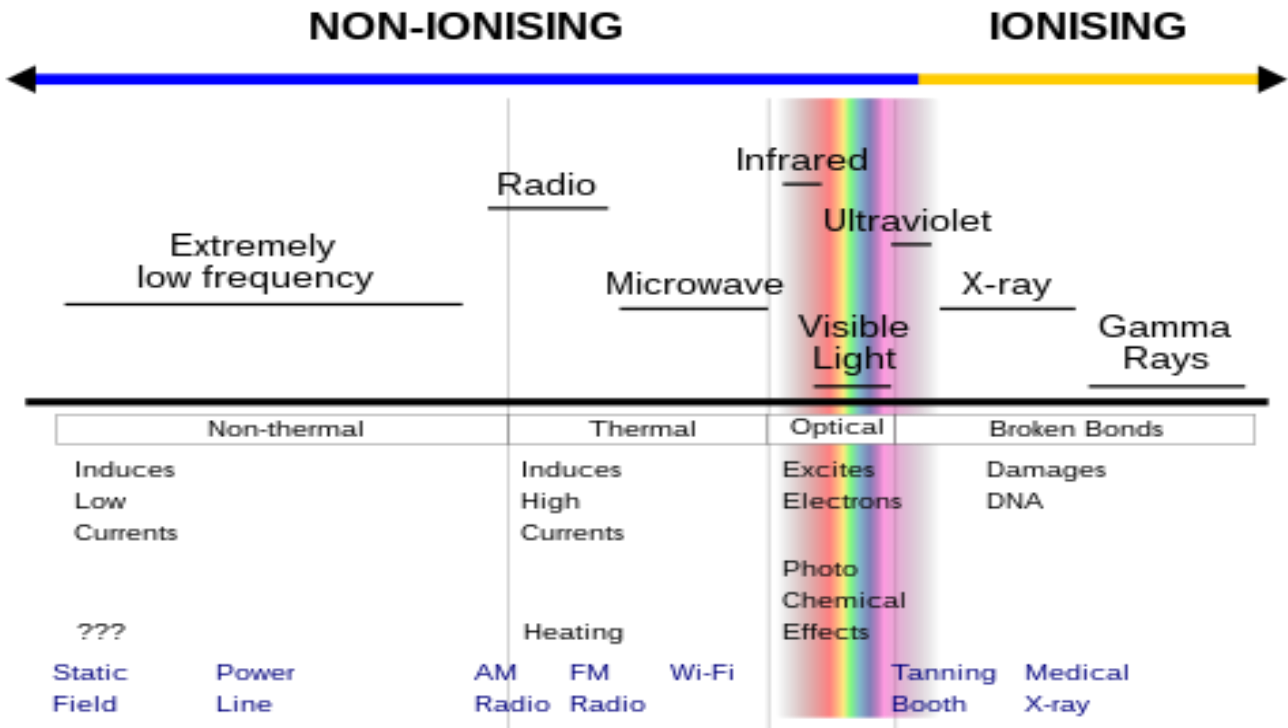

Téléphonie 5G

- Radio AM : 520-1620 Khz (1,62 Mhz)
- Radio FM : 87-108 Mhz
- Cell 4G : 800-2600 Mhz (2,6 Ghz)
- Cell 5G : 3,4-3,7 Ghz

Avantage de la 5G :

- Peut supporter 1 million de mobile au Km carré dix fois plus que la 4G
- 100 fois plus rapide que la 4G

Contrainte :

- Nécessite beaucoup plus d'antennes car la portée est de 500 mètres

Film HD 10Go		Album MP3		100 photos	
5G	4G	5G	4G	5G	4G
7 mn	30 mn	3 s	15 s	8 s	40 secondes

Internet des objets : Tous les appareils de la maison pourront être reliés et contrôlés par cellulaire.

Industrie : Les milliers de capteurs pourront être remplacés par des capteurs reliés par internet, éliminant des milles de fils.

Automobile autonome : Les autos pourront être reliées permettant de prévoir les mouvements de chacun. Les feux de circulations pourront tous être connectés et pourront être contrôlés par la police les pompiers ou les ambulances